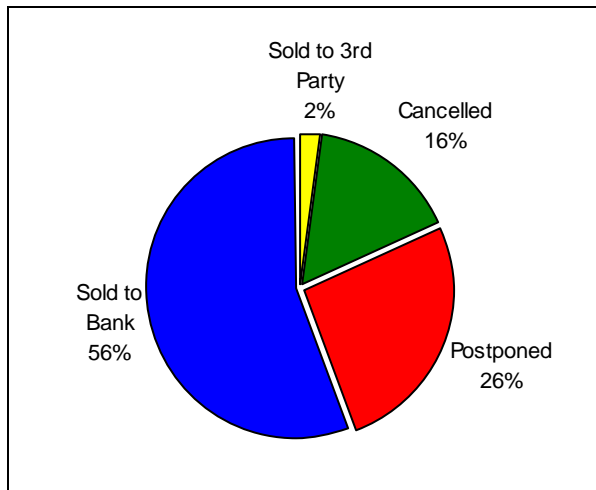

June Trustee Sale Report

Trustee Sales by Most Active Zip Code

Zip	Total	Zip	Total	Zip	Total	Zip	Total	Zip	Total
89031	252	89128	112	89104	58	89011	33	89007	3
89123	247	89121	108	89014	57	NO ZIP	32	89040	3
89131	185	89141	102	89103	56	89119	28	89018	2
89108	167	89081	99	89120	55	89183	28	89105	2
89015	164	89115	99	89143	54	89134	24	89133	2
89148	161	89178	99	89145	53	89146	24	89009	1
89129	150	89074	90	89135	52	89086	23	89013	1
89110	142	89142	88	89106	48	89002	22	89021	1
89032	136	89107	87	89138	44	89085	17	89033	1
89122	130	89084	86	89109	40	89166	13	89047	1
89052	123	89113	74	89044	39	89027	12	89078	1
89139	120	89156	73	89101	38	89005	9	89112	1
89149	117	89130	68	89102	38	89179	9	89127	1
89117	114	89012	64	89118	36	89169	6		
89147	114	89030	61	89144	35	89029	4		

Trustee Sales Per Day

Mon	Tues	Wed	Thurs	Fri
2 331	3 160	4 140	5 159	6 97
9 270	10 148	11 247	12 194	13 151
16 296	17 190	18 203	19 216	20 197
23 316	24 161	25 196	26 291	27 221
30 475	First American Title Company, Inc.			

What happened to the Trustee Sale Properties?

Status	Count
Sold to 3rd Party	106
Cancelled	742
Postponed	1218
Sold to Bank	2573
Total	4639

Trustee Sales by City

City	Count	City	Count
Las Vegas	3323	Laughlin	4
North Las Vegas	678	Bunkerville	3
Henderson	604	Overton	2
Mesquite	13	Logandale	1
Boulder City	10	Moapa	1

First American Title Company, Inc.